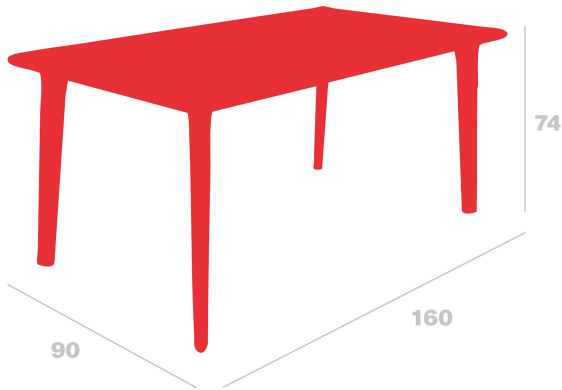

Mesa Dessa 160x90

By Josep Llusçà

Mesa para uso interior y exterior. Sobre y patas inyectados en polipropileno. Estructura de acero zincado pintada por pulverización al horno testeado conforme normativa anticorrosión UNE EN/ISO 9227:2012. Protección UV.

Medidas

**W 90cm x L 160cm x H 74cm x Hb 70.5cm
W 35.43in x L 62.99in x H 29.13in x Hb 27.76in**

Peso

**16.75 Kg
36.93 lb**

Certificados

**UNEEN581-1
UNEEN581-2**

Información logística

Unidades	Packaging (cm)	Packaging (in)	m ³	ft ³	Peso Br. (kg)	Gross We. (lb)
1X	92 x 161 x 15	36.22 x 63.39 x 5.91	0.222	7.84	17.59	38.78