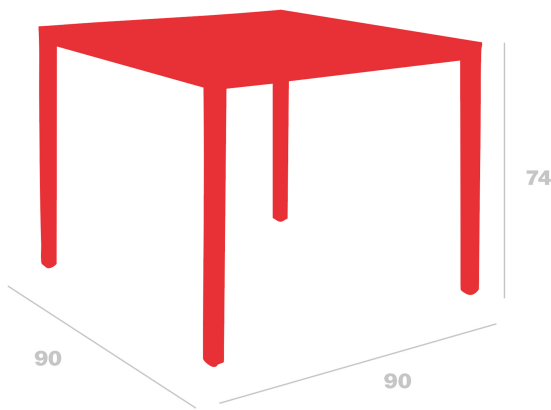

Mesa Barcino

90x90

By Joan Gaspar

Mesa apilable para uso interior y exterior. Estructura de aluminio anodizado pintado por pulverización y secado al horno de 40 x 40 mm y 1,50 mm de grosor. Sobre de 3 mm de grosor.

Medidas

W 90cm x L 90cm x H 74cm x Hb 69cm
W 35.43in x L 35.43in x H 29.13in x Hb 27.17in

Peso

11.2 Kg
24.69 lb

Apilable

10

Certificados

UNEEN581-1