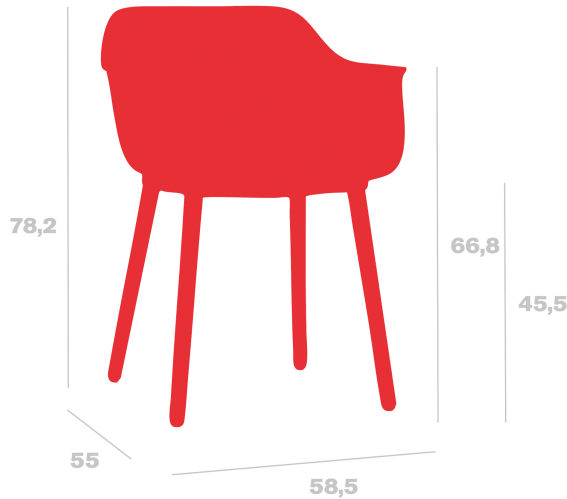

Silla Shape Wood

By Josep Llusçà

Sillón para uso interior. Carcasa asiento y base de patas inyectadas en polipropileno con fibra de vidrio. Patas de madera. Sistema de montaje mediante clipaje. Protección UV.

Medidas

W 58.5cm x L 55cm x H 78.2cm x Hs 45.5cm x Ha 66.8cm

W 23.03in x L 21.65in x H 30.79in x Hs 17.91in x Ha 26.3in

Peso

**5.48 Kg
12.08 lb**

Información logística

Unidades	Packaging (cm)	Packaging (in)	m ³	ft ³	Peso Br. (kg)	Gross We. (lb)
2X	61 x 61 x 62	24.02 x 24.02 x 24.41	0.231	8.16	5.75	12.68