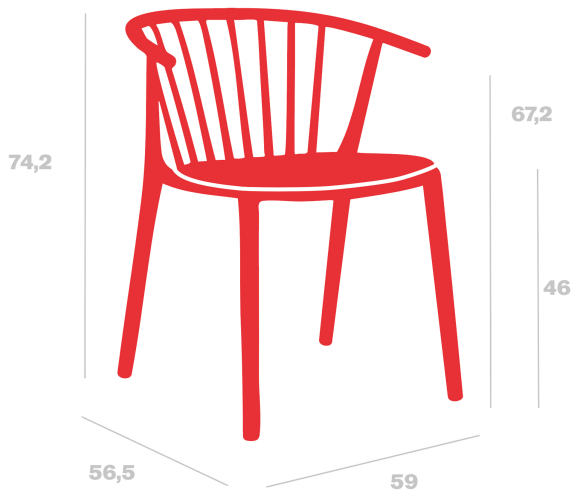

Silla Woody Tapizada

By Josep Llusçà

Tapizado apto para interiores y exteriores. Asiento tapizado en tejido acrílico tintado en masa de la marca Bliss, apto para exterior. Para evitar marcas, por favor no apile las sillas tapizadas.

Medidas

W 59cm x L 56.5cm x H 74.2cm x Hs 46cm x Ha 67.2cm

W 23.23in x L 22.24in x H 29.21in x Hs 18.11in x Ha 26.46in

Peso

4.9 Kg

10.8 lb

Certificados

UNEN16139

UNEEN581-1

UNEEN581-2

Información logística

| Unidades | Packaging (cm) | Packaging (in) | m ³ | ft ³ | Peso Br. (kg) | Gross We. (lb) |
|----------|--------------------|----------------------|----------------|-----------------|---------------|----------------|
| 1x | 60.7 x 73.7 x 96.9 | 23.9 x 29.02 x 38.15 | 0.433 | 15.29 | 5.15 | 11.35 |