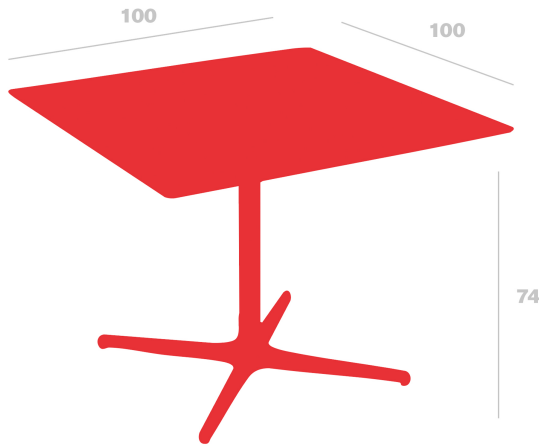

# Mesa Toledo XI

## 100x100

By Resol

**Mesa para uso interior y exterior. Estructura de aluminio pintado y sobre en compacto fenólico del mismo color.**

### Medidas

**W 100cm x L 100cm x H 74.4cm x Hb 74.3cm x Ancho base 66cm**

**W 39.37in x L 39.37in x H 29.29in x Hb 29.25in x Ancho base 25.98in**