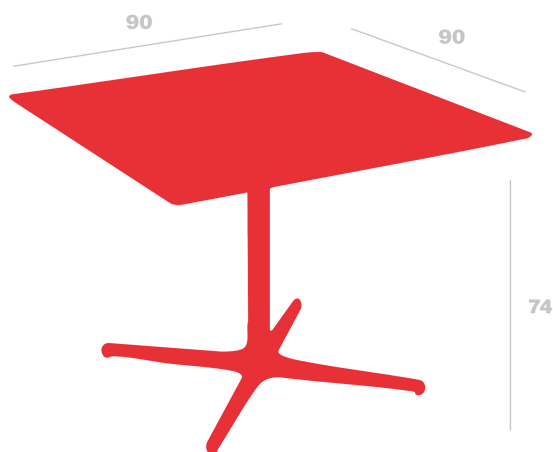

# Mesa Toledo XI 90x90

By Resol

**Mesa para uso interior y exterior. Estructura de aluminio pintado y sobre en compacto fenólico del mismo color.**

## Medidas

**W 90cm x L 90cm x H 74.4cm x Hb 74.3cm x Ancho base 66cm**

**W 35.43in x L 35.43in x H 29.29in x Hb 29.25in x Ancho base 25.98in**