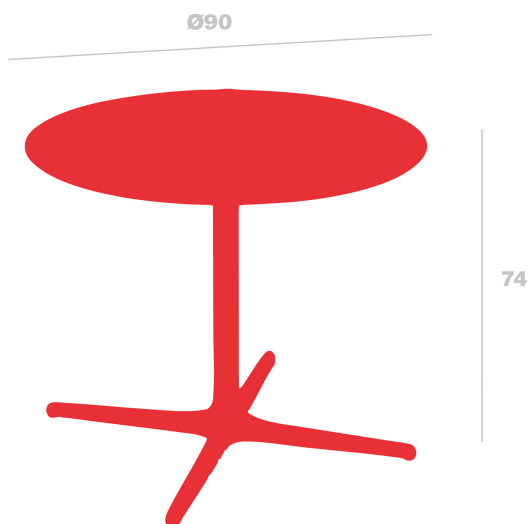

# Mesa Toledo XI

## Ø90

By Resol

**Mesa para uso interior y exterior. Estructura de aluminio pintado y sobre en compacto fenólico del mismo color.**

### Medidas

**H 74.4cm x Ø 90cm x Hb 74.3cm x Ancho base 66cm**

**H 29.29in x Ø 35.43in x Hb 29.25in x Ancho base 25.98in**

### Peso

**20 Kg**

**44.09 lb**