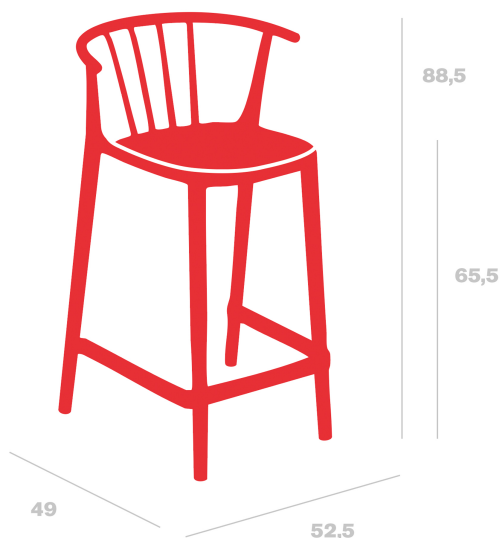

# Taburete Woody Medio Tapizado

By Josep Llusçà

**Taburete para uso interior y exterior. Fabricado en polipropileno con fibra de vidrio. Protección UV. Con espuma de secado rápido. Tapizados aptos para interiores y exteriores. Gramaje 275 gr/m2**

## Medidas

**W 52.5cm x L 49cm x H 88.5cm x Ha 66.5cm  
W 20.67in x L 19.29in x H 34.84in x Ha 26.18in**

## Peso

**6.11 Kg  
13.47 lb**