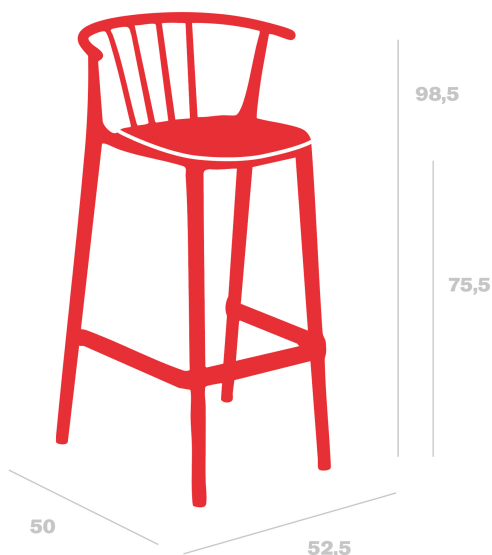

Taburete Woody Alto Tapizado

By Josep Llusçà

Taburete para uso interior y exterior. Fabricado en polipropileno con fibra de vidrio. Protección UV. Con espuma de secado rápido. Tapizados aptos para interiores y exteriores. Gramaje 275 gr/m2

Medidas

**W 52.5cm x L 50cm x H 98.5cm x Hs 75.5cm
W 20.67in x L 19.69in x H 38.78in x Hs 29.72in**

Peso

**5.75 Kg
12.68 lb**

Apilable

6

Certificados

**UNEEN581-1
UNEEN581-2
UNEN16139**