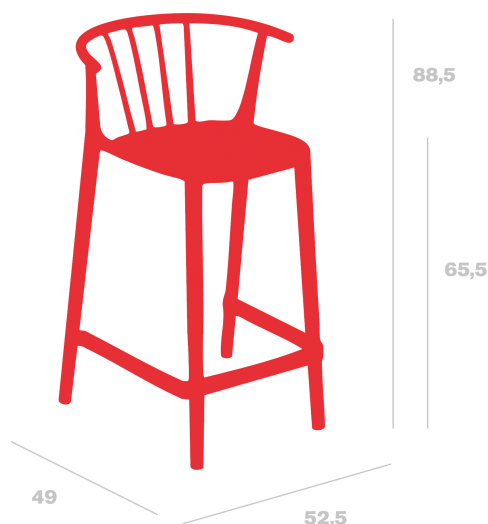

# Taburete Woody Medio

By Josep Llusçà

**Taburete para uso interior y exterior. Fabricado en polipropileno con fibra de vidrio. Protección UV.**

## Medidas

**W 52.5cm x L 49cm x H 88.5cm x Hs 65.5cm**

**W 20.67in x L 19.29in x H 34.84in x Hs 25.79in**