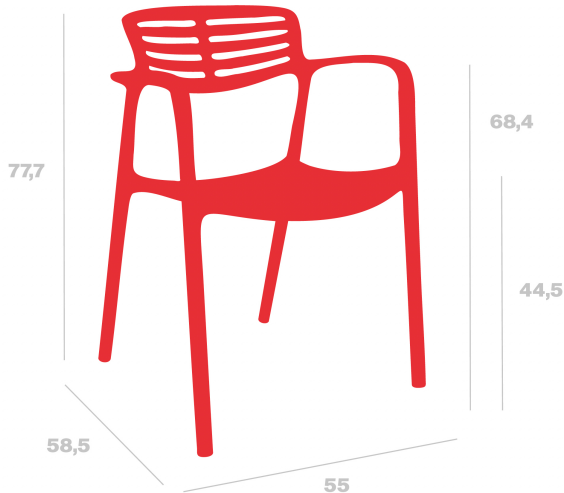

Silla Toledo Aire

By Pensi Design Studio

Silla con brazos para uso interior y exterior. Fabricada en una sola pieza de polipropileno reciclado 100% posconsumo y con fibra de vidrio reciclada, mediante tecnología de moldeo asistida por gas. Apilable. Peso neto 3,85 kg.

Medidas

W 55cm x L 58.5cm x H 77.7cm x Hs 44.5cm x Ha 68.5cm

W 21.65in x L 23.03in x H 30.59in x Hs 17.52in x Ha 26.97in

Peso

3.85 Kg

8.49 lb

Apilable

6