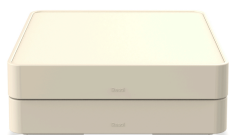

Mesa Brisa Nácar
06773