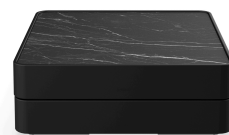

# Mesa Brisa base doble

By Resol Studio

**Mesa auxiliar con doble base de altura fabricada en MDPE y con tablero de HPL**

# Mesa Brisa base doble

By Resol Studio

Variantes

**Mesa Brisa Duna**  
06772

**Mesa Brisa Nácar**  
06773

**Mesa Brisa Gris Salvia**  
06774

**Mesa Brisa Noche**  
06775