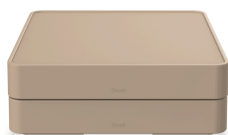

Ficha técnica

Mesa Brisa base doble

By Resol Studio

Variantes

Mesa Brisa Duna
06772