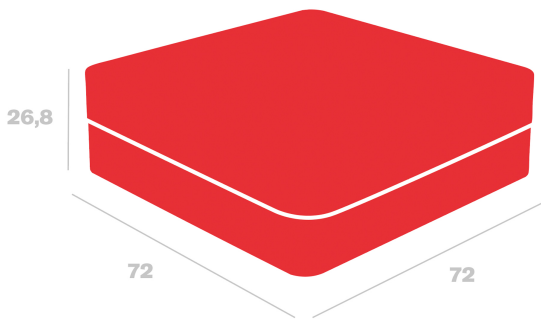

# Mesa Brisa base doble

By Resol Studio

**Mesa auxiliar con doble base de altura fabricada en MDPE y con tablero de HPL**

## Medidas

**W 72cm x L 72cm x H 26.8cm x Ancho base 72cm**

**W 28.35in x L 28.35in x H 10.55in x Ancho base 28.35in**

## Peso

**23.5 Kg**

**51.81 lb**