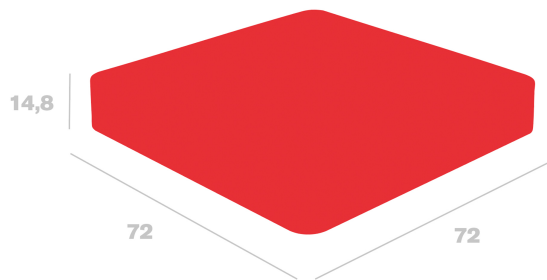

Mesa Baja Brisa

By Resol Studio

Mesa auxiliar de base en MDPE y tablero en HPL.

Medidas

W 72cm x L 72cm x H 14.8cm x Ancho base 72cm

W 28.35in x L 28.35in x H 5.83in x Ancho base 28.35in

Peso

**15.5 Kg
34.17 lb**

Información logística

Unidades	Packaging (cm)	Packaging (in)	m ³	ft ³	Peso Br. (kg)	Gross We. (lb)
1X	81 x 83 x 20	31.89 x 32.68 x 7.87	0.134	4.73	16.28	35.89

Producción Sostenible - Compromiso Ambiental