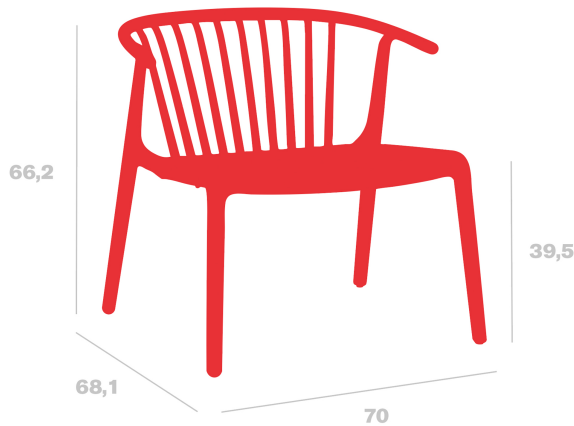

# Sillón Woody Lounge

By Josep Llusçà

**Sillón monoblock con brazos. Inyectado polipropileno y fibra de vidrio. Protección UV. Apilable. Apto para uso interior y exterior.**

## Medidas

**W 70cm x L 68.2cm x H 66.5cm**

**W 27.56in x L 26.85in x H 26.18in**

## Peso

**7.5 Kg**

**16.53 lb**