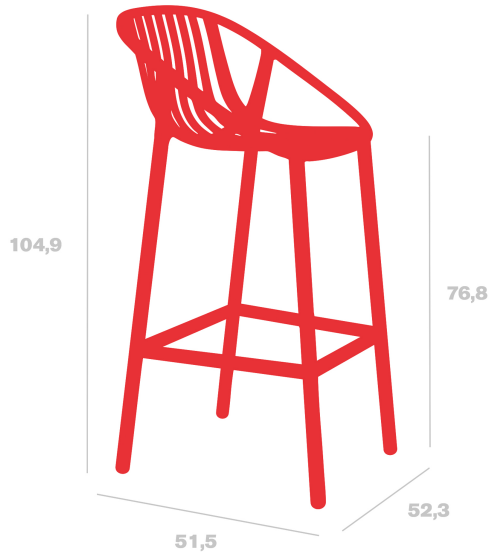

Taburete Bini

By Joan Gaspar

**Taburete para uso interior y exterior.
Fabricada en polipropileno con fibra de
vidrio. Protección UV.**

Medidas

**W 52.2cm x L 50.8cm x H 104.8cm x Hs
75.5cm x Ancho base 52.2cm
W 20.55in x L 20in x H 41.26in x Hs 29.72in
x Ancho base 20.55in**

Peso

**5.6 Kg
12.35 lb**

Información logística

Unidades	Packaging (cm)	Packaging (in)	m ³	ft ³	Peso Br. (kg)	Gross We. (lb)
4X	74 x 61 x 97	29.13 x 24.02 x 38.19	0.438	15.47	5.88	12.96

Producción Sostenible - Compromiso Ambiental