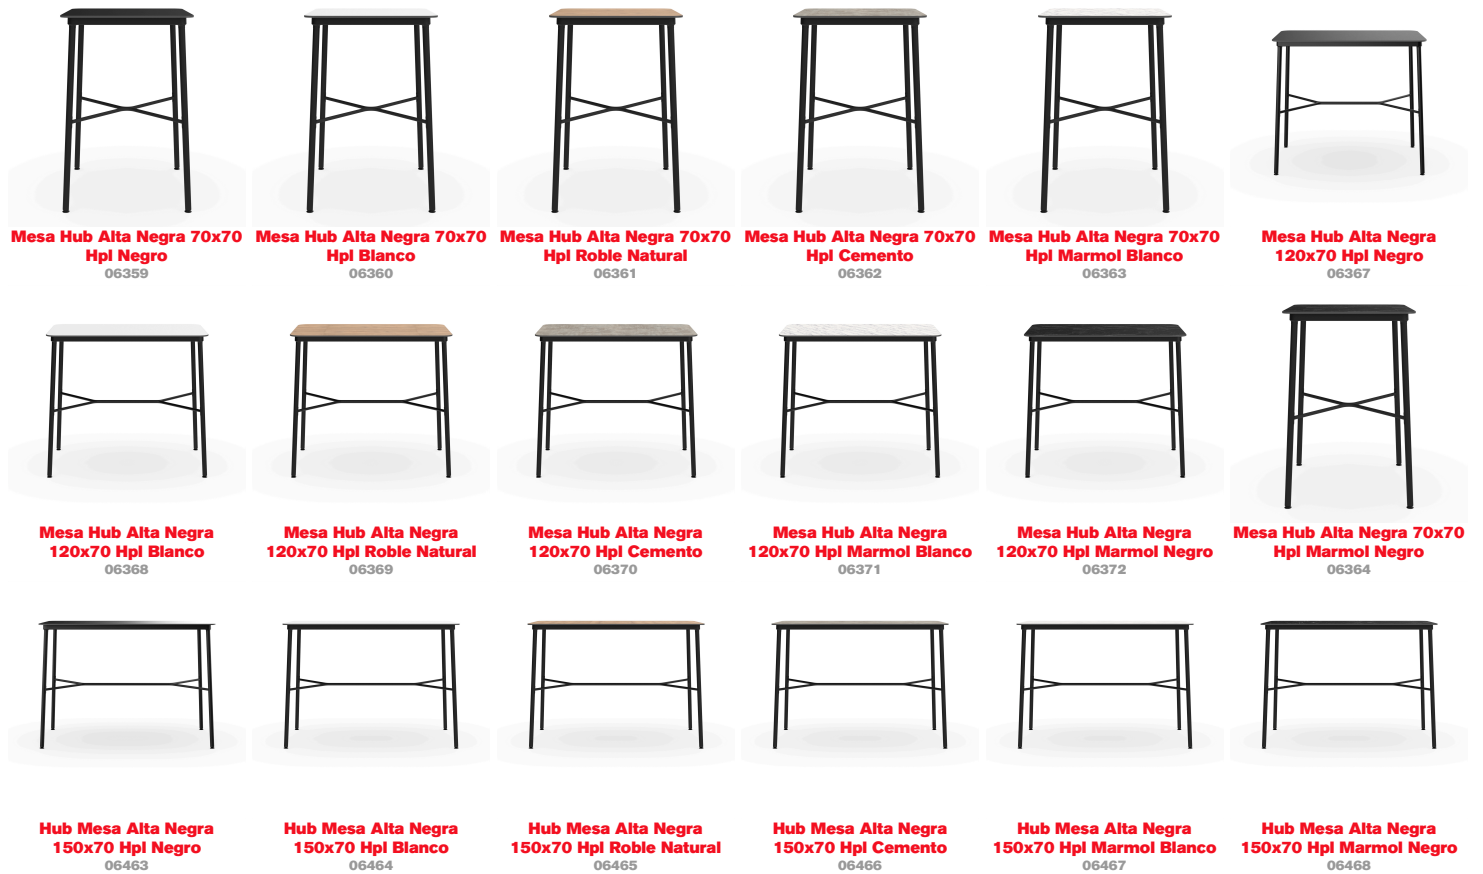

Mesa Hub Alta

By Joan Gaspar

Variantes

Producción Sostenible - Compromiso Ambiental

Resol invierte dinero y recursos para la investigación y búsqueda de procesos más sostenibles.

Todos los productos Resol se producen con un uso responsable del agua.

Durante la producción no se usan en ninguna circunstancia productos químicos peligrosos.

En Resol todos los residuos se gestionan de manera sostenible y responsable.

RESOL