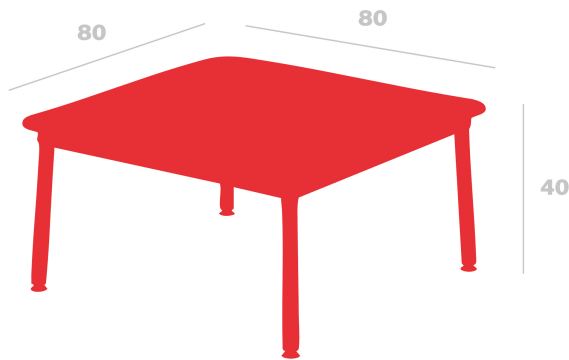

Mesa Hub Baja

By Joan Gaspar

Mesas Hub aptas para interior y exterior en HPL, y aptas sólo para interior en tablero de Melamina. Estructura de aluminio lacado y patas de acero lacadas en epoxi. Esta colección destaca por estabilidad y resistencia, combinando 3 alturas diferentes con diversas medidas de sobres.

Medidas

W 80cm x L 80cm x H 40cm
W 31.5in x L 31.5in x H 15.75in

Peso

15.76 Kg
34.74 lb

Certificados

ISO_14001
ISO_14006
ISO_9001

Información logística

Unidades	Packaging (cm)	Packaging (in)	m ³	ft ³	Peso Br. (kg)	Gross We. (lb)
1x	82.5 x 81 x 19.7	32.48 x 31.89 x 7.76	0.132	4.66	16.55	36.49
1x	90 x 150 x 40	35.43 x 59.06 x 15.75	0.54	19.07	16.55	36.49