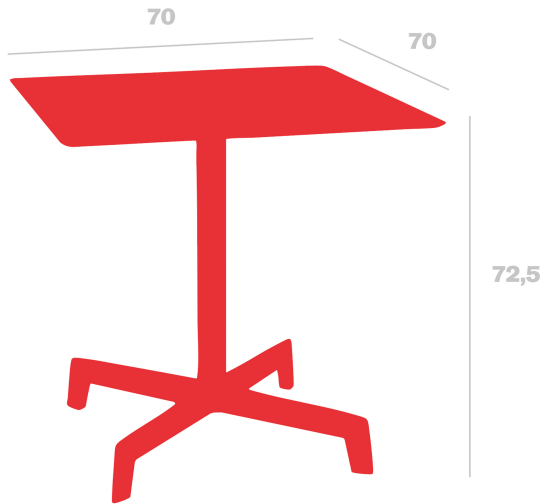

Mesa Sputnik

By Josep Llusçà

Mesa para interior y exterior de estructura de aluminio pintado, pie en poliamida y tablero de HPL del mismo color.

Medidas

W 70cm x L 70cm x H 72.5cm

W 27.56in x L 27.56in x H 28.54in

Peso

14.46 Kg

31.88 lb

Información logística

Unidades	Packaging (cm)	Packaging (in)	m ³	ft ³	Peso Br. (kg)	Gross We. (lb)
1X	71 x 74 x 20	27.95 x 29.13 x 7.87	0.105	3.71	15.18	33.47

Producción Sostenible - Compromiso Ambiental