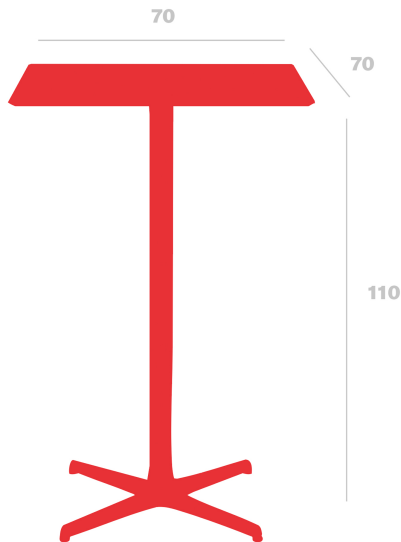

Mesa Toledo

Alta

By Pensi Design Studio

Mesa para uso interior y exterior. Estructura de aluminio pintado y sobre en compacto fenólico del mismo color.

Medidas

W 70cm x L 70cm x H 110cm x Ancho base 69.5cm

W 27.56in x L 27.56in x H 43.31in x Ancho base 27.36in

Peso

11 Kg

24.25 lb

Información logística

Unidades	Packaging (cm)	Packaging (in)	m ³	ft ³	Peso Br. (kg)	Gross We. (lb)
1X	71 x 74 x 20	27.95 x 29.13 x 7.87	0.105	3.71	11.55	25.46
1X	71 x 74 x 20	27.95 x 29.13 x 7.87	0.105	3.71	11.55	25.46
1x	71 x 74 x 20	27.95 x 29.13 x 7.87	0.105	3.71	11.55	25.46
1x	71 x 74 x 20	27.95 x 29.13 x 7.87	0.105	3.71	11.55	25.46