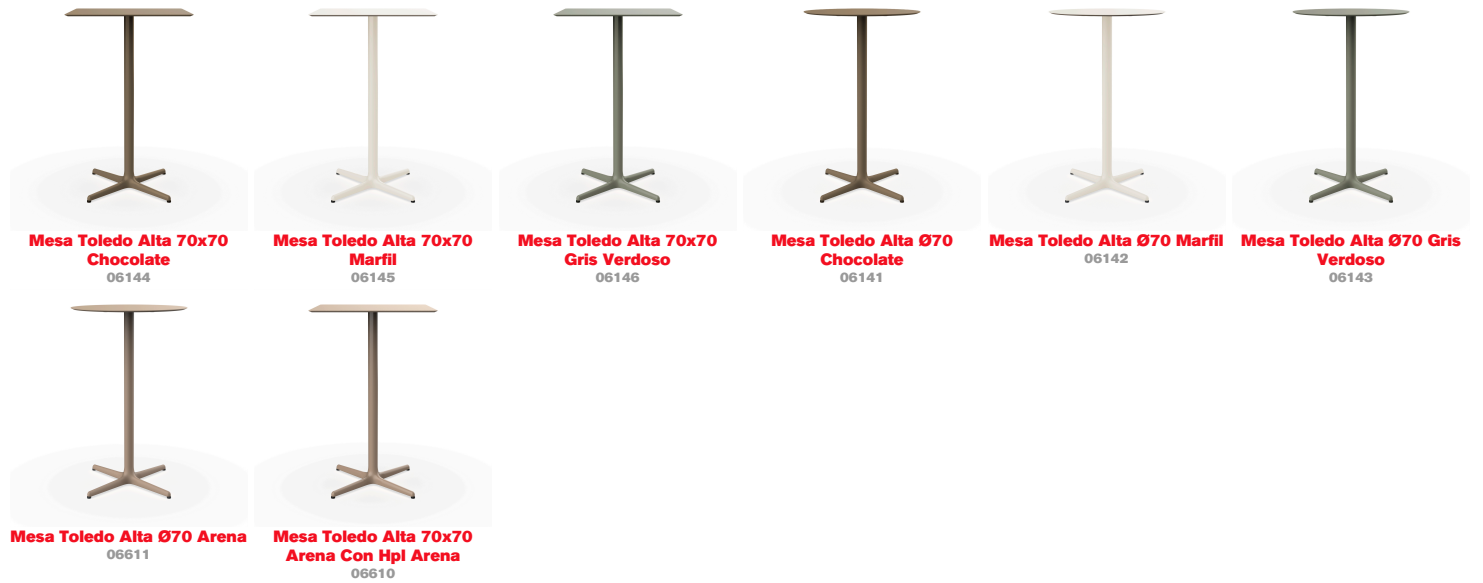

Mesa Toledo Alta

By Pensi Design Studio

Variantes

Producción Sostenible - Compromiso Ambiental

Resol invierte dinero y recursos para la investigación y búsqueda de procesos más sostenibles.

Todos los productos Resol se producen con un uso responsable del agua.

Durante la producción no se usan en ninguna circunstancia productos químicos peligrosos.

En Resol todos los residuos se gestionan de manera sostenible y responsable.

RESOL