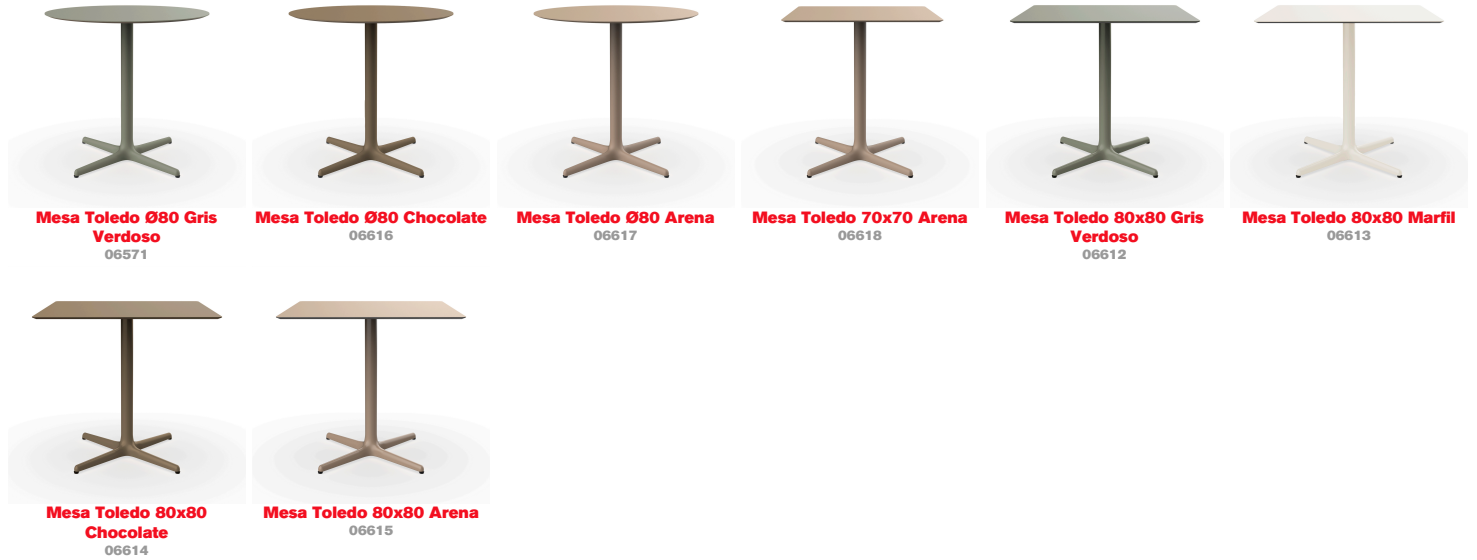

Mesa Toledo

By Pensi Design Studio

Producción Sostenible - Compromiso Ambiental

Resol invierte dinero y recursos para la investigación y búsqueda de procesos más sostenibles.

Todos los productos Resol se producen con un uso responsable del agua.

Durante la producción no se usan en ninguna circunstancia productos químicos peligrosos.

En Resol todos los residuos se gestionan de manera sostenible y responsable.

RESOL