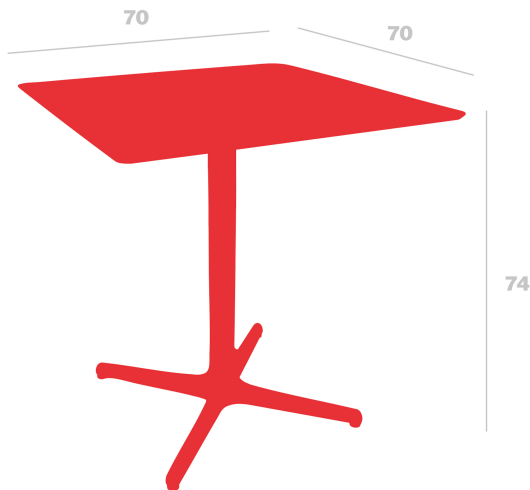

Mesa Toledo

By Pensi Design Studio

Mesa para uso interior y exterior. Estructura de aluminio pintado y sobre en compacto fenólico del mismo color. Peso 10 kg

Medidas

**W 70cm x L 70cm x H 74cm x Hb 73cm
W 27.56in x L 27.56in x H 29.13in x Hb 28.74in**

Peso

**11.36 Kg
25.04 lb**

Información logística

Unidades	Packaging (cm)	Packaging (in)	m³	ft³	Peso Br. (kg)	Gross We. (lb)
1X	102 x 102 x 20	40.16 x 40.16 x 7.87	0.208	7.35	11.93	26.3
1x	102 x 102 x 20	40.16 x 40.16 x 7.87	0.208	7.35	11.93	26.3
1X	102 x 102 x 20	40.16 x 40.16 x 7.87	0.208	7.35	11.93	26.3
1x	102 x 102 x 20	40.16 x 40.16 x 7.87	0.208	7.35	11.93	26.3
1X	71 x 74 x 20	27.95 x 29.13 x 7.87	0.105	3.71	11.93	26.3
1X	71 x 74 x 20	27.95 x 29.13 x 7.87	0.105	3.71	11.93	26.3
1x	71 x 74 x 20	27.95 x 29.13 x 7.87	0.105	3.71	11.93	26.3
1X	81 x 82.5 x 19.7	31.89 x 32.48 x 7.76	0.132	4.66	11.93	26.3
1x	81 x 82.5 x 19.7	31.89 x 32.48 x 7.76	0.132	4.66	11.93	26.3
1x	71 x 74 x 20	27.95 x 29.13 x 7.87	0.105	3.71	11.93	26.3

Producción Sostenible - Compromiso Ambiental

Resol invierte dinero y recursos para la investigación y búsqueda de procesos más sostenibles.

Todos los productos Resol se producen con un uso responsable del agua.

Durante la producción no se usan en ninguna circunstancia productos químicos peligrosos.

En Resol todos los residuos se gestionan de manera sostenible y responsable.

RESOL