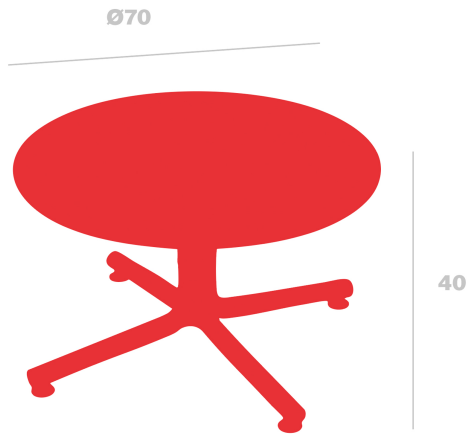

# Mesa Bini Lounge

By Joan Gaspar

**Mesa Bini Lounge para uso interior y exterior. Fabricado en polipropileno con fibra de vidrio, con protección UV. Peso 5,5 kg**

## Medidas

**H 40cm x  $\text{Ø}$  70cm x Ancho base 74cm**

**H 15.75in x  $\text{Ø}$  27.56in x Ancho base 29.13in**

## Peso

**5.5 Kg**

**12.13 lb**