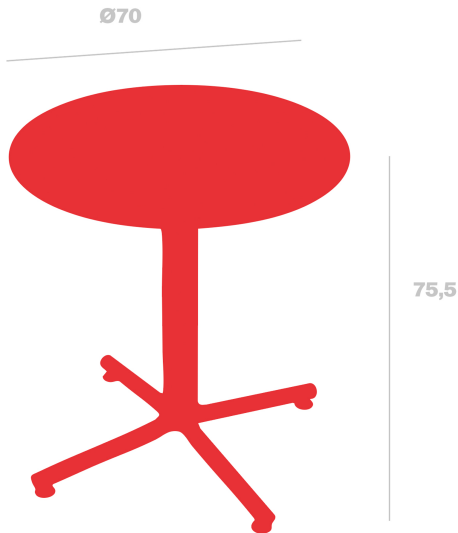

Mesa Bini

By Joan Gaspar

Mesa Bini para uso interior y exterior. Fabricada en polipropileno con fibra de vidrio, con protección UV. Peso 7,34 kg

Medidas

H 75.5cm x Ø 70cm x Hb 72.5cm x Ancho base 74cm

H 29.72in x Ø 27.56in x Hb 28.54in x Ancho base 29.13in

Peso

7.34 Kg

16.18 lb

Certificados

UNEEN581-1

UNEEN581-2

Información logística

Unidades	Packaging (cm)	Packaging (in)	m ³	ft ³	Peso Br. (kg)	Gross We. (lb)
1X	73 x 71 x 13	28.74 x 27.95 x 5.12	0.067	2.37	7.71	17
1X	73 x 71 x 12	28.74 x 27.95 x 4.72	0.062	2.19	7.71	17
1x	73 x 71 x 12	28.74 x 27.95 x 4.72	0.062	2.19	7.71	17
1x	81 x 82.5 x 19.7	31.89 x 32.48 x 7.76	0.132	4.66	7.71	17
1x	71 x 75 x 12	27.95 x 29.53 x 4.72	0.064	2.26	7.71	17