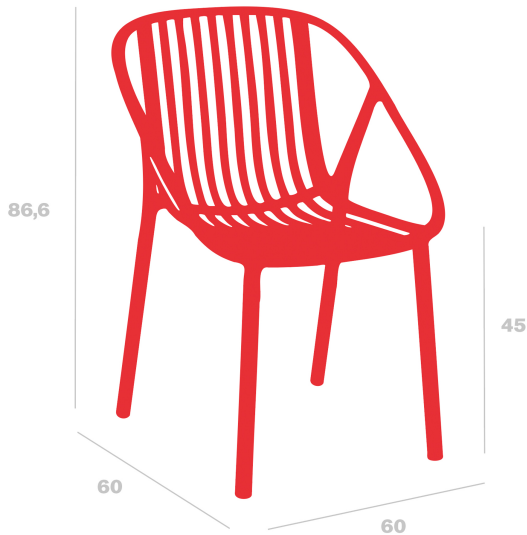

Silla Bini

By Joan Gaspar

Silla para uso interior y exterior. Fabricada en polipropileno con fibra de vidrio. Protección UV.

Medidas

W 60cm x L 60cm x H 86.6cm

W 23.62in x L 23.62in x H 34.09in

Peso

4.83 Kg

10.65 lb

Apilable

9

Certificados

UNEEN581-1

UNEEN581-2

Información logística

Unidades	Packaging (cm)	Packaging (in)	m ³	ft ³	Peso Br. (kg)	Gross We. (lb)
4X	74.7 x 60.7 x 96.9	29.41 x 23.9 x 38.15	0.439	15.5	5.07	11.18
P16	58 x 105 x 177	22.83 x 41.34 x 69.68	1.078	38.07	5.07	11.18
P.24	105 x 60 x 217	41.34 x 23.62 x 85.43	1.367	48.28	5.07	11.18
P.16	58 x 105 x 177	22.83 x 41.34 x 69.68	1.078	38.07	5.07	11.18