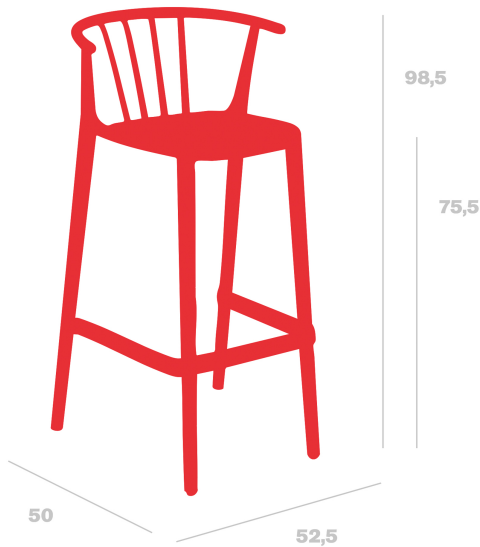

Taburete Woody

Alto

By Josep Llusçà

Taburete para uso interior y exterior. Fabricado en polipropileno con fibra de vidrio. Protección UV.

Medidas

W 52.5cm x L 50cm x H 98.5cm x Hs 75.5cm
W 20.67in x L 19.69in x H 38.78in x Hs 29.72in

Peso

5.75 Kg
12.68 lb

Apilable

6

Certificados

UNEEN581-1
UNEEN581-2

Información logística

Unidades	Packaging (cm)	Packaging (in)	m ³	ft ³	Peso Br. (kg)	Gross We. (lb)
4X	55 x 67 x 117	21.65 x 26.38 x 46.06	0.431	15.22	6.04	13.32
P.22	60 x 127 x 220	23.62 x 50 x 86.61	1.676	59.19	6.04	13.32
4X	55 x 67 x 117	21.65 x 26.38 x 46.06	0.431	15.22	6.04	13.32
P.24	60 x 127 x 220	23.62 x 50 x 86.61	1.676	59.19	6.04	13.32