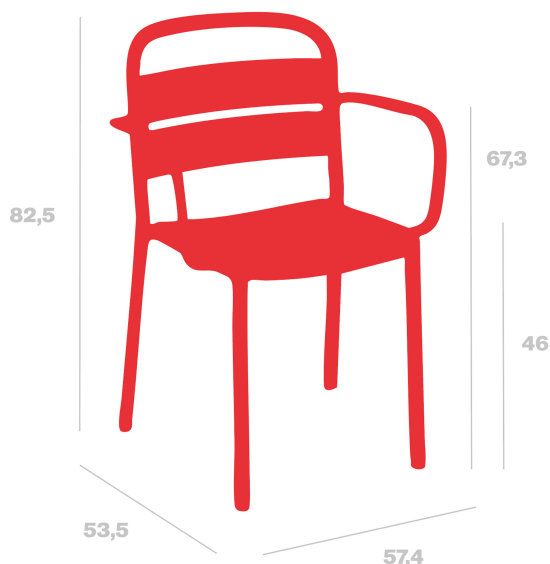

Silla con Brazos Como

By Joan Gaspar

Silla con brazos para uso interior y exterior. Fabricada en polipropileno con fibra de vidrio mediante tecnología de moldeo asistida por gas. Protección UV.

Medidas

W 57.4cm x L 53.5cm x H 82.5cm x Hs 46cm x Ha 67.3cm

W 22.6in x L 21.06in x H 32.48in x Hs 18.11in x Ha 26.5in

Peso

4.01 Kg

8.84 lb

Apilable

10

Información logística

Unidades	Packaging (cm)	Packaging (in)	m ³	ft ³	Peso Br. (kg)	Gross We. (lb)
4X	74.7 x 60.7 x 96.9	29.41 x 23.9 x 38.15	0.439	15.5	4.21	9.28
P.24	98 x 58 x 220	38.58 x 22.83 x 86.61	1.25	44.14	4.21	9.28