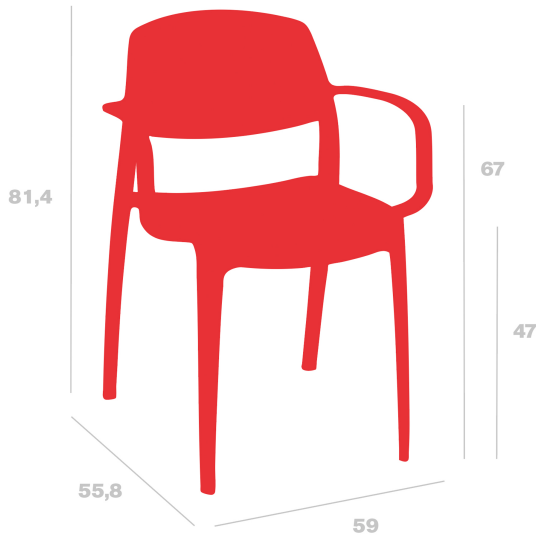

# Silla Con Brazos Smart

By Javier Cuñado

**Silla con brazos para uso interior y exterior. Fabricada en polipropileno con fibra de vidrio mediante tecnología de moldeo asistida por gas. Protección UV.**

## Medidas

**W 59cm x L 55.8cm x H 81.4cm x Hs 47cm x Ha 67cm**  
**W 23.23in x L 21.97in x H 32.05in x Hs 18.5in x Ha 26.38in**

## Peso

**4.54 Kg**  
**10.01 lb**