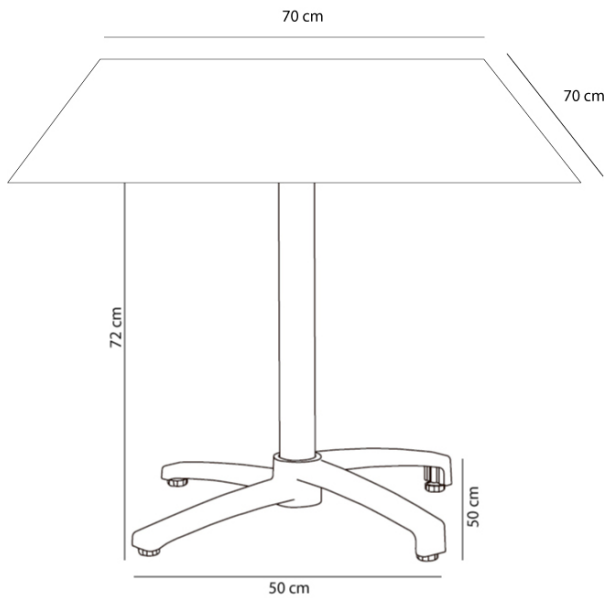

Mesa Compacto Fenolico Fall

By Resol

Pie de mesa en aluminio pintado. Sistema abatible. Uso interior y exterior. Sobre de compacto fenólico.

Medidas

**W 70cm x L 70cm x H 71cm x Hb 70cm
W 27.56in x L 27.56in x H 27.95in x Hb 27.56in**

Peso

**14.46 Kg
31.88 lb**

Información logística

Unidades	Packaging (cm)	Packaging (in)	m ³	ft ³	Peso Br. (kg)	Gross We. (lb)
1X	71 x 74 x 20	27.95 x 29.13 x 7.87	0.105	3.71	15.18	33.47
1X	81 x 84 x 20	31.89 x 33.07 x 7.87	0.136	4.8	15.18	33.47
1X	71 x 74 x 20	27.95 x 29.13 x 7.87	0.105	3.71	15.18	33.47
1X	81 x 84 x 20	31.89 x 33.07 x 7.87	0.136	4.8	15.18	33.47