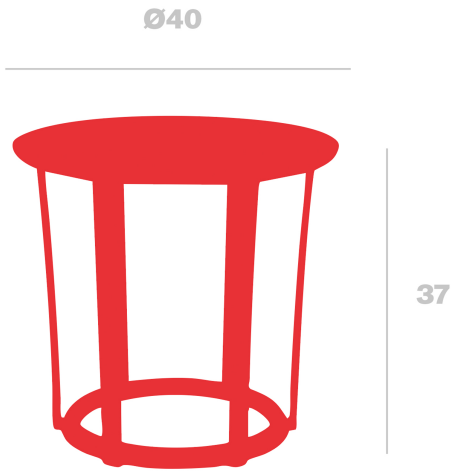

Mesa Raff

By Joan Gaspar

Mesa para uso interior y exterior. Inyectado con fibra de vidrio y PP. Protección UV.

Medidas

W 40cm x L 40cm x H 37cm

W 15.75in x L 15.75in x H 14.57in

Peso

1.5 Kg

3.31 lb

Información logística

Unidades	Packaging (cm)	Packaging (in)	m ³	ft ³	Peso Br. (kg)	Gross We. (lb)
4X	41 x 41 x 50	16.14 x 16.14 x 19.69	0.084	2.97	1.58	3.48
4X	40 x 40 x 51	15.75 x 15.75 x 20.08	0.082	2.9	1.58	3.48