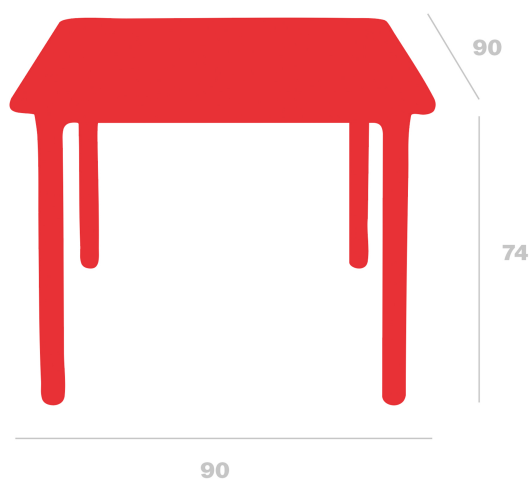

Mesa Noa

By David Carrasco Barceló

Mesa para uso interior y exterior. Sobre y patas inyectados en polipropileno. Patas en polipropileno y reforzada con fibra de vidrio en las patas. Protección UV.

Medidas

W 90cm x L 90cm x H 74cm x Hb 68cm
W 35.43in x L 35.43in x H 29.13in x Hb 26.77in

Peso

11.85 Kg
26.12 lb

Certificados

UNEEN581-1
UNEEN581-3

Producción Sostenible - Compromiso Ambiental

Resol invierte dinero y recursos para la investigación y búsqueda de procesos más sostenibles.