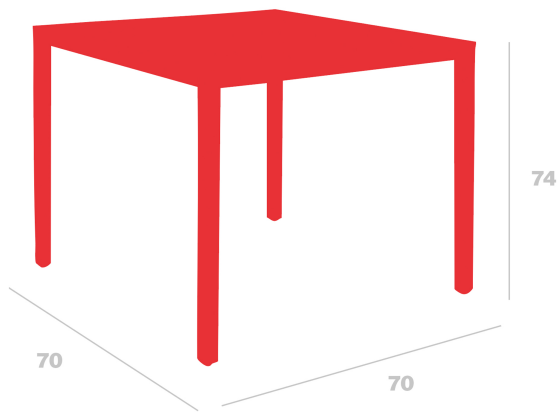

Mesa Barcino

By Joan Gaspar

Mesa apilable para uso interior y exterior. Estructura de aluminio anodizado pintado por pulverización y secado al horno de 40 x 40 mm y 1,50 mm de grosor. Sobre de 3 mm de grosor.

Medidas

**W 70cm x L 70cm x H 74cm x Hb 69cm
W 27.56in x L 27.56in x H 29.13in x Hb 27.17in**

Peso

**7.9 Kg
17.42 lb**

Apilable

10

Certificados

UNEEN581-1

Información logística

Unidades	Packaging (cm)	Packaging (in)	m ³	ft ³	Peso Br. (kg)	Gross We. (lb)
1X	100 x 89 x 120	39.37 x 35.04 x 47.24	1.068	37.72	8.3	18.3
1X	80 x 89 x 120	31.5 x 35.04 x 47.24	0.854	30.16	8.3	18.3
1X	80 x 89 x 120	31.5 x 35.04 x 47.24	0.854	30.16	8.3	18.3
1X	80 x 120 x 90	31.5 x 47.24 x 35.43	0.864	30.51	8.3	18.3