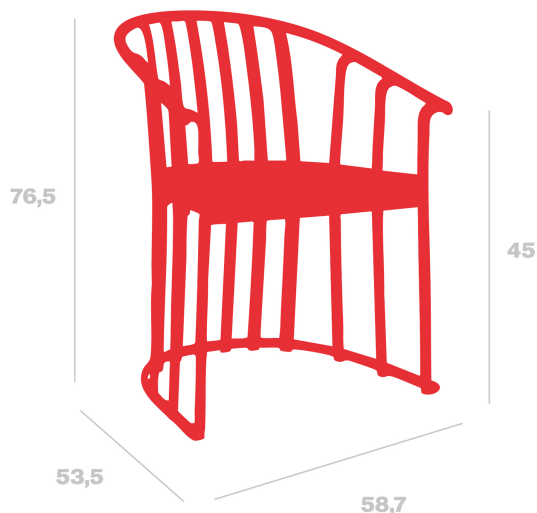

Sillón Raff

By Joan Gaspar

Sillón para uso interior y exterior. Inyectado con fibra de vidrio y PP. Protección UV. Peso neto 6,62 kg.

Medidas

**W 58.7cm x L 53.5cm x H 76.5cm x Hs 45cm
W 23.11in x L 21.06in x H 30.12in x Hs 17.72in**

Peso

**6.62 Kg
14.59 lb**

Certificados

**UNEEN581-1
UNEN16139**

Información logística

Unidades	Packaging (cm)	Packaging (in)	m ³	ft ³	Peso Br. (kg)	Gross We. (lb)
4X	80 x 60 x 80	31.5 x 23.62 x 31.5	0.384	13.56	6.95	15.32
4X	80 x 6 x 80	31.5 x 2.36 x 31.5	0.038	1.34	6.95	15.32