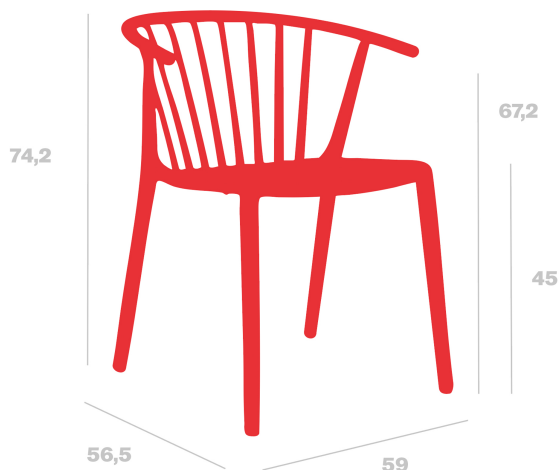

Silla Woody

By Josep Llusçà

Silla con brazos para uso interior y exterior. Inyectada en fibra de vidrio con PP. Apilable. Protección UV. Peso neto 4,2 kg.

Medidas

W 59cm x L 56.5cm x H 74.2cm x Hs 45cm x Ha 67.2cm

W 23.23in x L 22.24in x H 29.21in x Hs 17.72in x Ha 26.46in

Peso

4.2 Kg

9.26 lb

Apilable

10

Certificados

UNEN16139