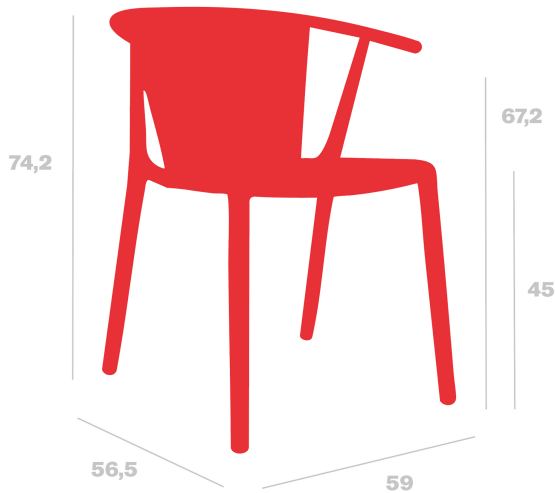

Silla con Brazos Woody Flat

By Josep Llusçà

Silla con brazos para uso interior y exterior. Inyectada en fibra de vidrio con PP. Apilable. Protección UV. Peso neto 4,4 kg.

Medidas

W 59cm x L 56.5cm x H 74.2cm x Hs 45cm x Ha 67.2cm

W 23.23in x L 22.24in x H 29.21in x Hs 17.72in x Ha 26.46in

Peso

4.2 Kg

9.26 lb

Apilable

10

Certificados

UNEN16139

UNEEN581-2

UNEEN581-1

Información logística

Unidades	Packaging (cm)	Packaging (in)	m ³	ft ³	Peso Br. (kg)	Gross We. (lb)
4X	60.7 x 73.7 x 96.9	23.9 x 29.02 x 38.15	0.433	15.29	4.41	9.72
P.20	58 x 98 x 186	22.83 x 38.58 x 73.23	1.057	37.33	4.41	9.72
P.25	58 x 98 x 220	22.83 x 38.58 x 86.61	1.25	44.14	4.41	9.72
P25	58 x 98 x 220	22.83 x 38.58 x 86.61	1.25	44.14	4.41	9.72
1x	60.7 x 73.7 x 96.9	23.9 x 29.02 x 38.15	0.433	15.29	4.41	9.72