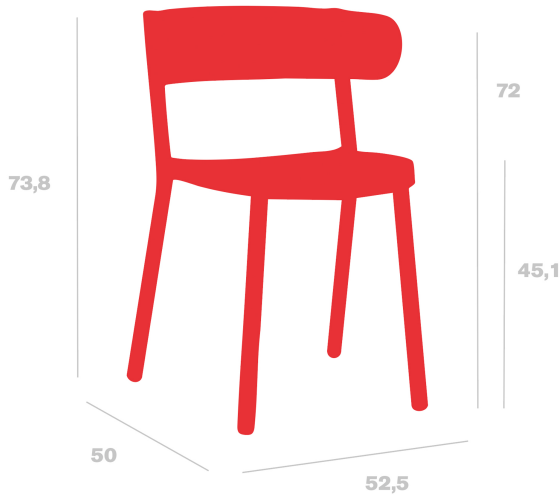

Silla Casino

By Joan Gaspar

Silla con brazos para uso interior y exterior. Inyectada en fibra de vidrio con PP mediante tecnología de moldeo asistida por gas. Apilable. Protección UV. Peso neto 3,5 Kg.

Medidas

W 52.5cm x L 50cm x H 73.8cm x Hs 45.1cm x Ha 72cm

W 20.67in x L 19.69in x H 29.06in x Hs 17.76in x Ha 28.35in

Peso

3.5 Kg

7.72 lb

Apilable

8

Certificados

UNEN16139

UNEEN581-2

UNEEN581-1

Información logística

Unidades	Packaging (cm)	Packaging (in)	m ³	ft ³	Peso Br. (kg)	Gross We. (lb)
4X	60.1 x 66.1 x 90	23.66 x 26.02 x 35.43	0.358	12.64	3.68	8.11
P.25	58 x 98 x 220	22.83 x 38.58 x 86.61	1.25	44.14	3.68	8.11
P20	58 x 98 x 183	22.83 x 38.58 x 72.05	1.04	36.73	3.68	8.11
P25	58 x 98 x 220	22.83 x 38.58 x 86.61	1.25	44.14	3.68	8.11