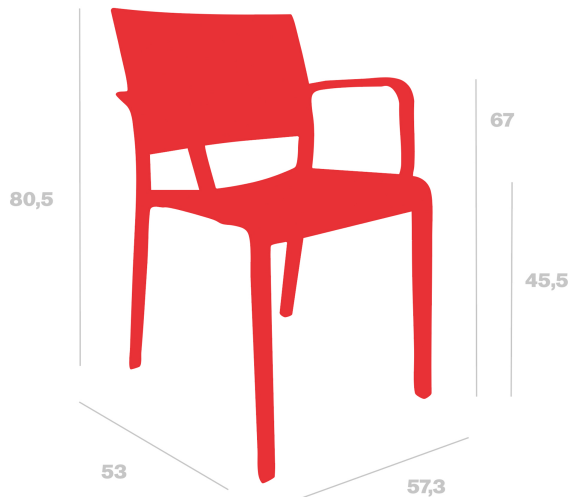

# Silla con Brazos Fiona

By Josep Llusçà

**Silla con brazos para uso interior y exterior. Inyectada con fibra de vidrio y PP. Apilable. Protección UV. Peso neto 4,52 kg.**

## Medidas

**W 52.3cm x L 52cm x H 80.5cm x Hs 46.1cm x Ha 67cm**

**W 20.59in x L 20.47in x H 31.69in x Hs 18.15in x Ha 26.38in**

## Peso

**4.52 Kg**

**9.96 lb**