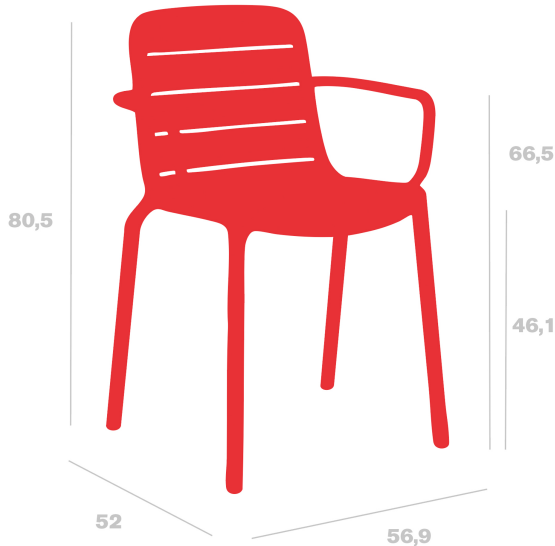

Silla Con Brazos Gina

By Joan Gaspar

Silla con brazos para uso interior y exterior. Inyectada en fibra de vidrio con PP mediante tecnología de moldeo asistida por gas. Apilable. Protección UV. Peso neto 3,65 kg. Tornillos inoxidables.

Medidas

W 56.9cm x L 52cm x H 80.5cm x Hs 46.1cm x Ha 66.5cm

W 22.4in x L 20.47in x H 31.69in x Hs 18.15in x Ha 26.18in

Peso

**3.65 Kg
8.05 lb**

Apilable

7

Certificados