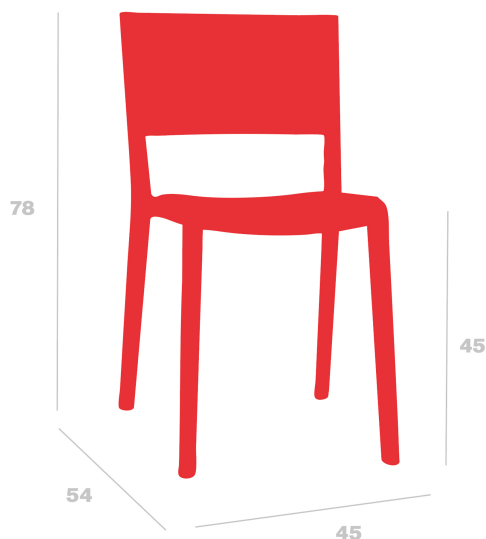

Silla Spot

By Josep Llusçà

Silla para uso interior y exterior. Inyectada en fibra de vidrio con PP mediante tecnología de moldeo asistida por gas. Apilable. Protección contra rayos UV. Peso neto 2,80 kg.

Medidas

**W 45cm x L 54cm x H 78cm x Hs 45cm
W 17.72in x L 21.26in x H 30.71in x Hs 17.72in**

Peso

**2.8 Kg
6.17 lb**

Apilable

10

Certificados

**NFEN581-1
NFEN581-2**